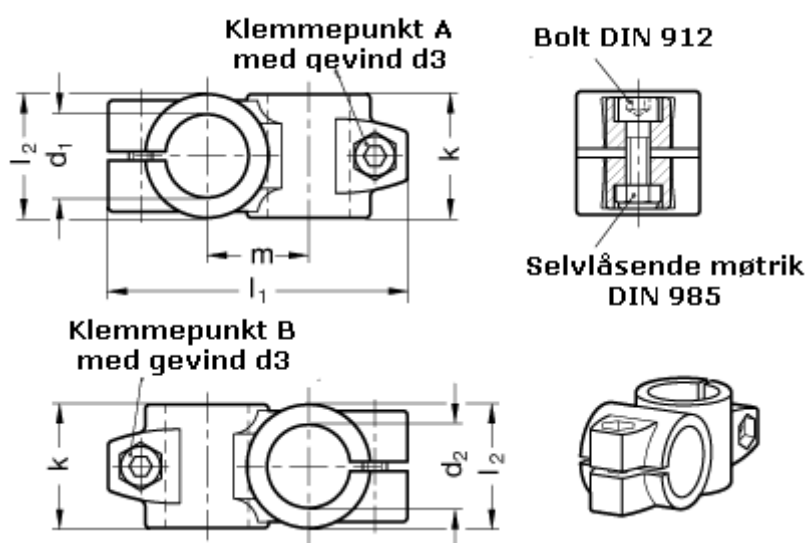

Varenummer: 20132B50B50652BL
Beskrivelse: E+G Krydsforbinder
GN 132-B50-B50-65-2-BL

Mål

d1	= 50
d2	= 50
d3	= M10
k	= 65
l1	= 143.0
l2	= 65
m	= 53

Vippehåndtag = GN 911-M10-55 skal bestilles separat